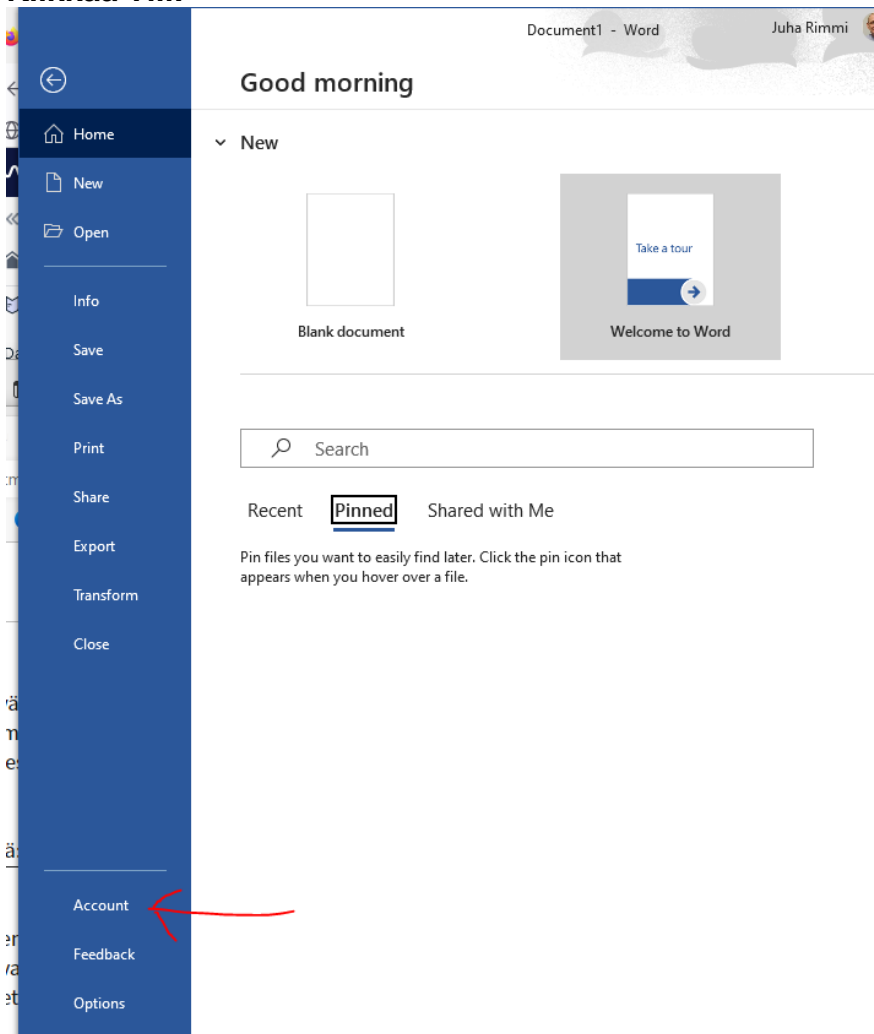

16.3.2023

PÄIVITÄ OFFICE-PAKETTISI HETI, TÄSSÄ OHJE:

Avaa Word

Klikkaa Tiedosto:

Klikkaa Tili:

16.3.2023

Klikkaa Päivitysasetukset / Päivitä heti:

16.3.2023