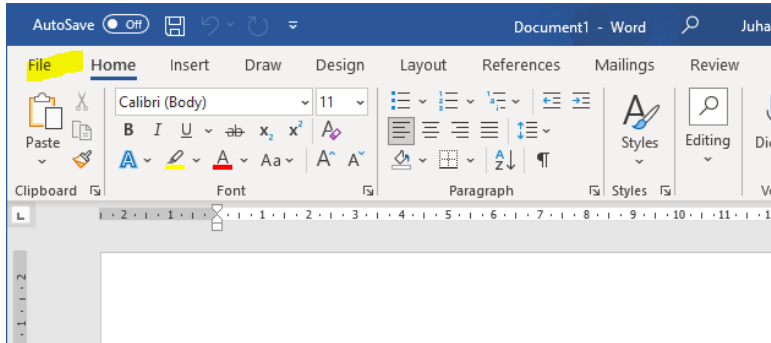

16.3.2023

PÄIVITÄ OFFICE-PAKETTISI HETI, TÄSSÄ OHJE:

Avaa Word

Klikkaa Tiedosto:

Klikkaa Tili:

16.3.2023

Klikkaa Päivitysasetukset / Päivitä heti:

16.3.2023