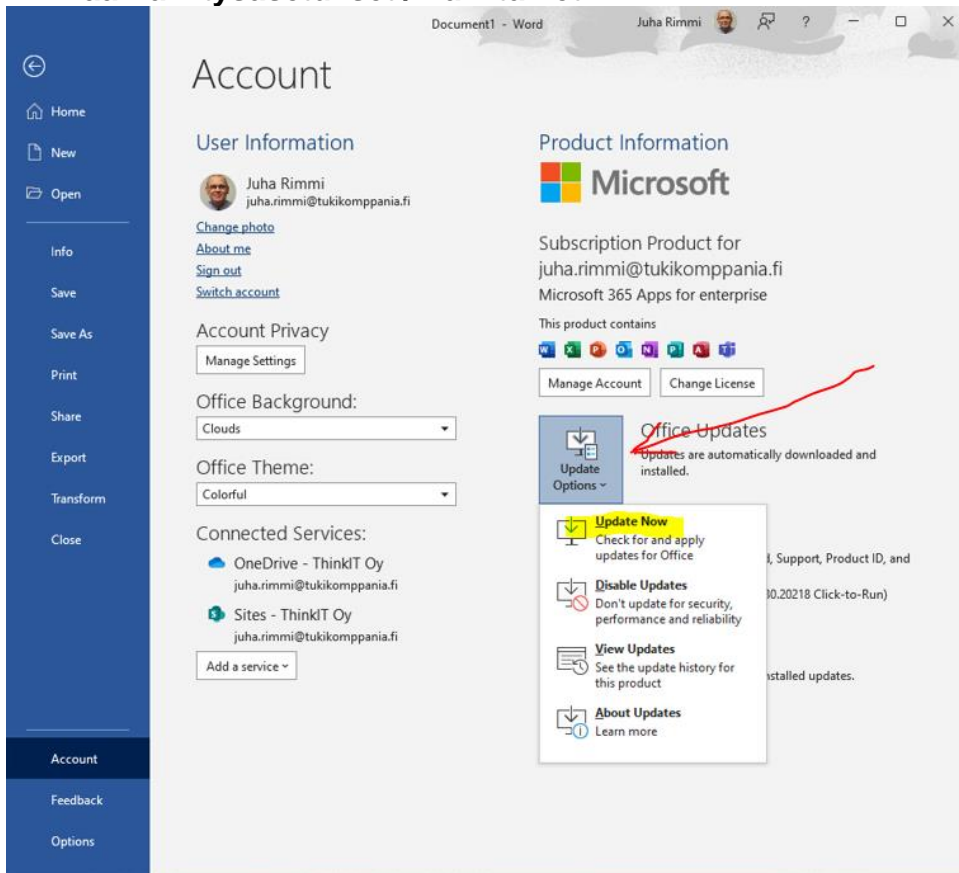

16.3.2023

PÄIVITÄ OFFICE-PAKETTISI HETI, TÄSSÄ OHJE:

Avaa Word

Klikkaa Tiedosto:

Klikkaa Tili:

16.3.2023

Klikkaa Päivitysasetukset / Päivitä heti:

16.3.2023