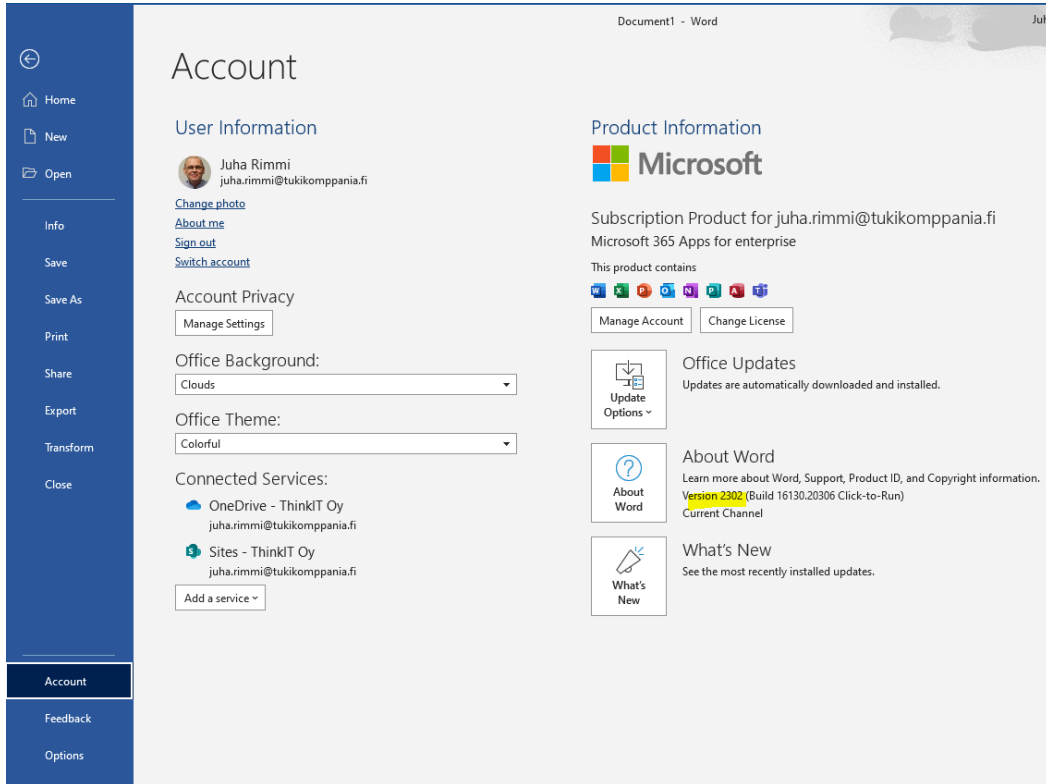

16.3.2023

Tämän version tulisi asentua:

<http://www.tukikomppania.fi>

ThinkIT Oy / Tukikomppania

Juha Rimmi
ICT-arkkitehti
050 5020 261

Networking Infrastructure Solutions